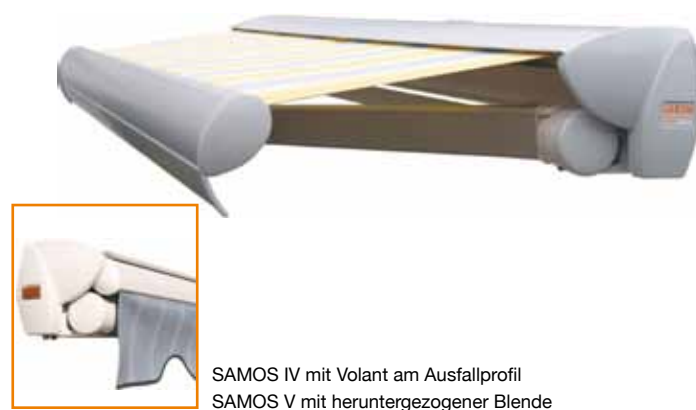

SAMOS III

Die extrem kompakte, rundum geschlossene Kassettenmarkise mit engem Wandanschluss.

Zubehör und Extras: • Licht & Heizung •

Einzelanlage max. 650 cm Breite und 350 cm Ausfall
Anlagenfarbe eloxiert E6 EV1, RAL 9016-weiß, RAL 8077-braun und alle anderen RAL-Farben gegen Mehrpreis.

SAMOS IV + V

SAMOS IV mit Volant am Ausfallprofil
SAMOS V mit heruntergezogener Blende

Die nahezu wandbündige Hülsemarkise in formschönen, gerundeten Design mit integrierter Regenrinne im Ausfallprofil.