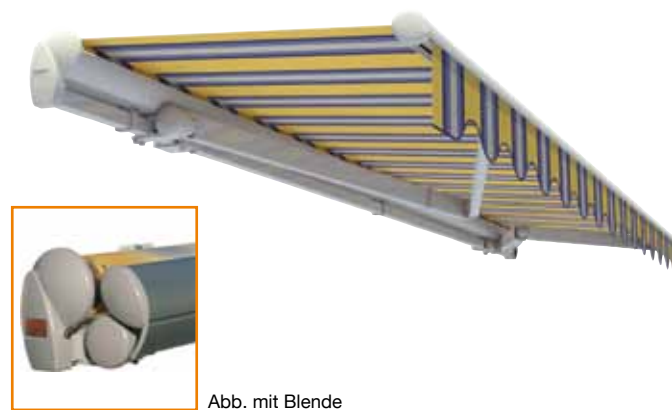

KRETA MT

Abb. mit Blende

Die offene Gelenkarmmarkise ist beliebig modular erweiterbar, bis zur Halbkassette.

Module: • Schutzdach • Tuchabdeckschale • Blende anstatt Volant • Schattenplus • Licht & Heizung •