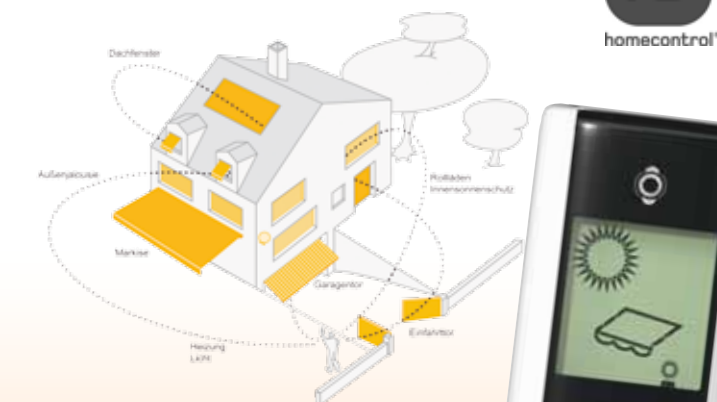

Lichtbord

Infrarotstrahler

Licht-Wärme-Kombination

BEDIENUNG & KOMFORT

Steigern Sie Ihren Wohnwert indem Sie Komfort und Nutzen optimal miteinander in Einklang bringen. Für alle motorisierten Anlagen bieten wir Ihnen die passende Steuerung. Diese sorgt für optimalen Schutz Ihrer Einrichtung und ein angenehmes Raumklima.

Gönnen Sie sich mehr Komfort im Alltag!

IHR ZU HAUSE FEST IM GRIFF...

Nutzen Sie die neue Funktechnologie von Somfy und steuern Sie Markise, Licht, Fenster, Heizung, Haustür und Garagentore ganz bequem über Funk.